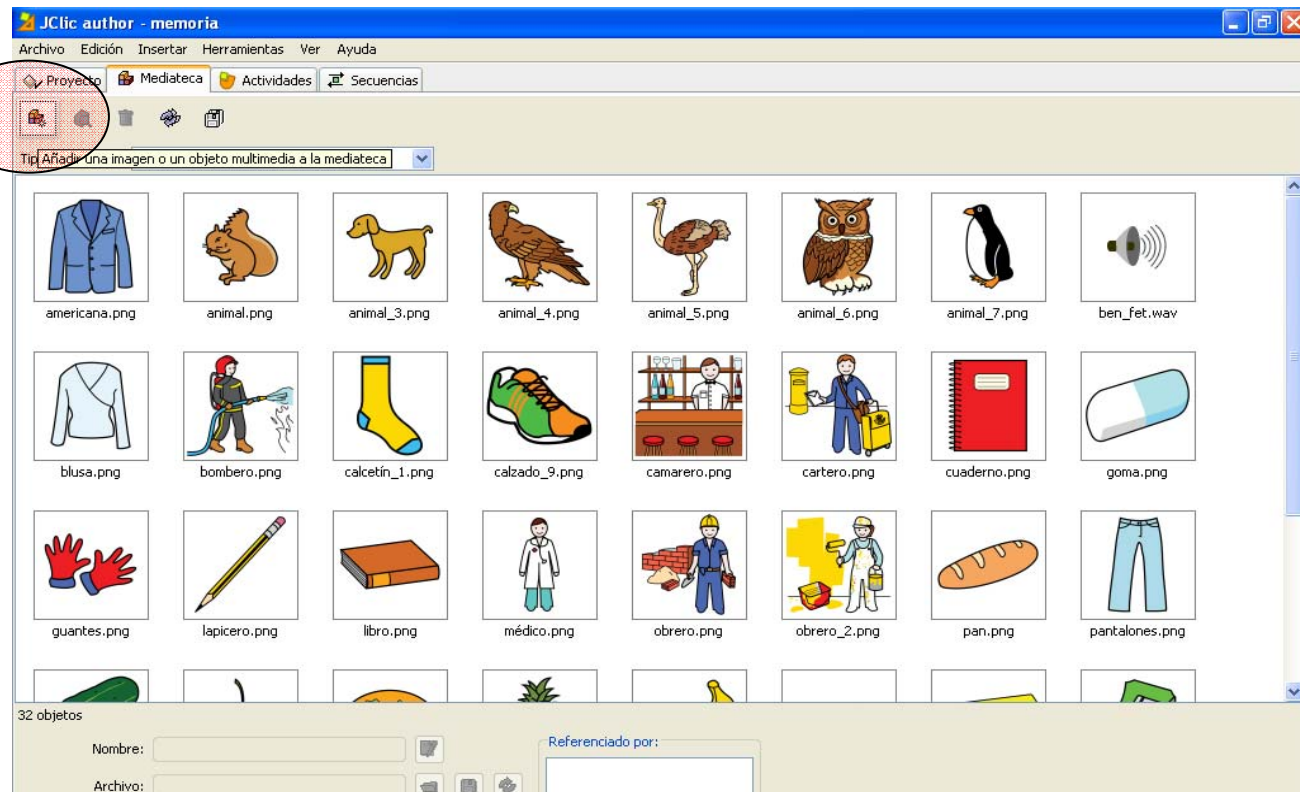

JUEGOS DE MEMORIA

HABILIDADES COGNITIVAS NECESARIAS:

- MEMORIA
- ATENCIÓN.

PROCEDIMIENTO:

1. SELECCIÓN DE LAS IMÁGENES.

2. ABRIMOS UN PROYECTO JCLIC Y LAS COLOCAMOS EN MEDIATECA.

(Pestaña mediateca; añadir una imagen o un objeto multimedia; exploramos la carpeta y lo seleccionamos).

Insertar recursos

3. CREAMOS UNA ACTIVIDAD DE MEMORIA,

Insertar nueva actividad

Juego de memoria

4. EN EL PANEL, INSERTAMOS UNA IMAGEN EN CADA CASILLA

Clicamos en cada casilla

Clicamos en la casilla "imagen"

Seleccionamos la imagen del listado de recursos de mediateca